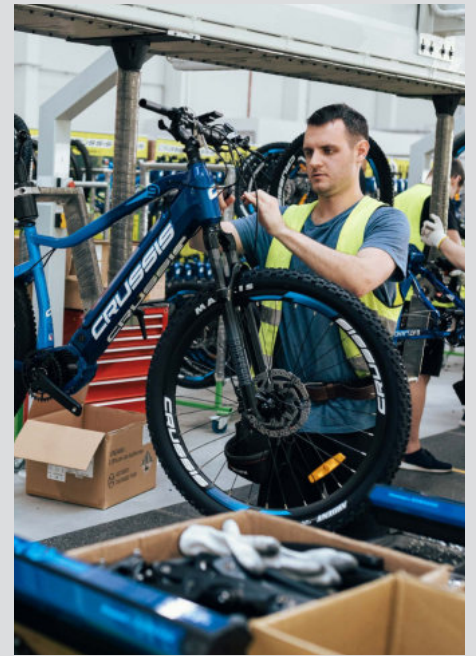

100 Lux

inkl. Bremslichtfunktion

CRUSSIS

Qualitätshersteller von E-Bikes

- Ansässig in der Nähe von Prag / CZ
- Familienunternehmen seit 2012
- Produktion von 60.000 E-Bikes/Jahr
- Qualität wird bei Crussis grossgeschrieben, qualitative Komponenten auch im Detail